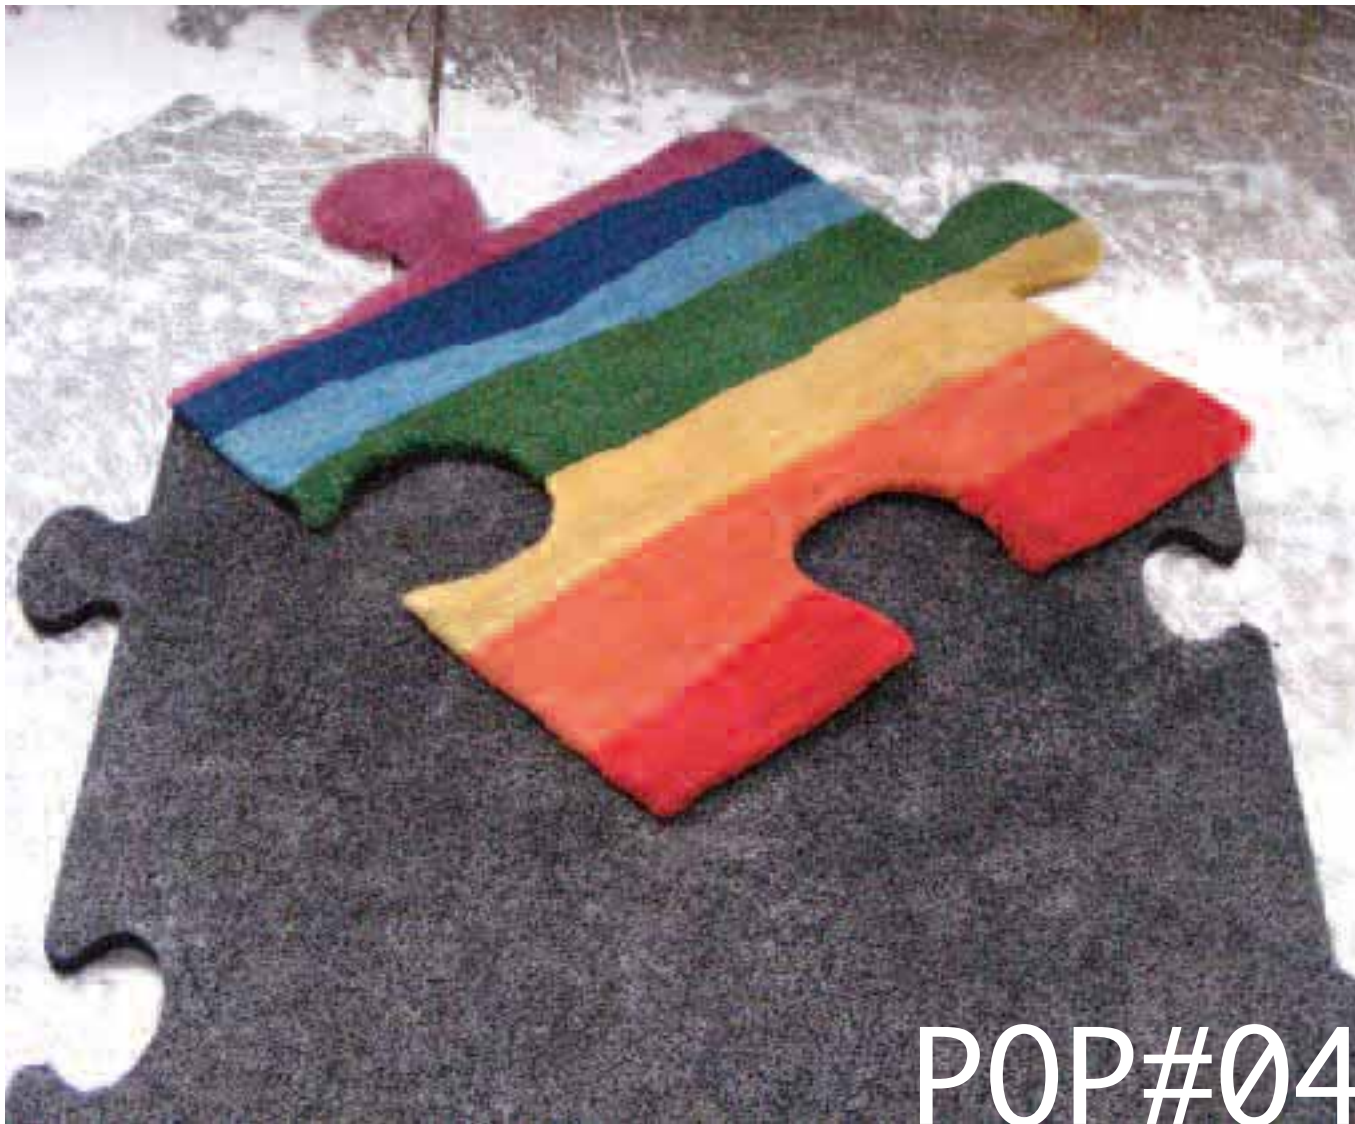

Designer: Beppe TRX – Gianluigi Ruju Produttore: TSETAN SONAM CARPET

Misure: 900x900 mm

Materiali: lana, pigmenti naturali

Colori: modello unico

Utilizzo: Tappeto pregiato decorativo.

Note: pezzi unici. Prodotto in Nepal con manifattura tibetana annodato a mano, disponibile su ordinazione in diverse dimensioni e stili grafici. Prodotto in serie limitata.

Prezzo: 400 € + iva